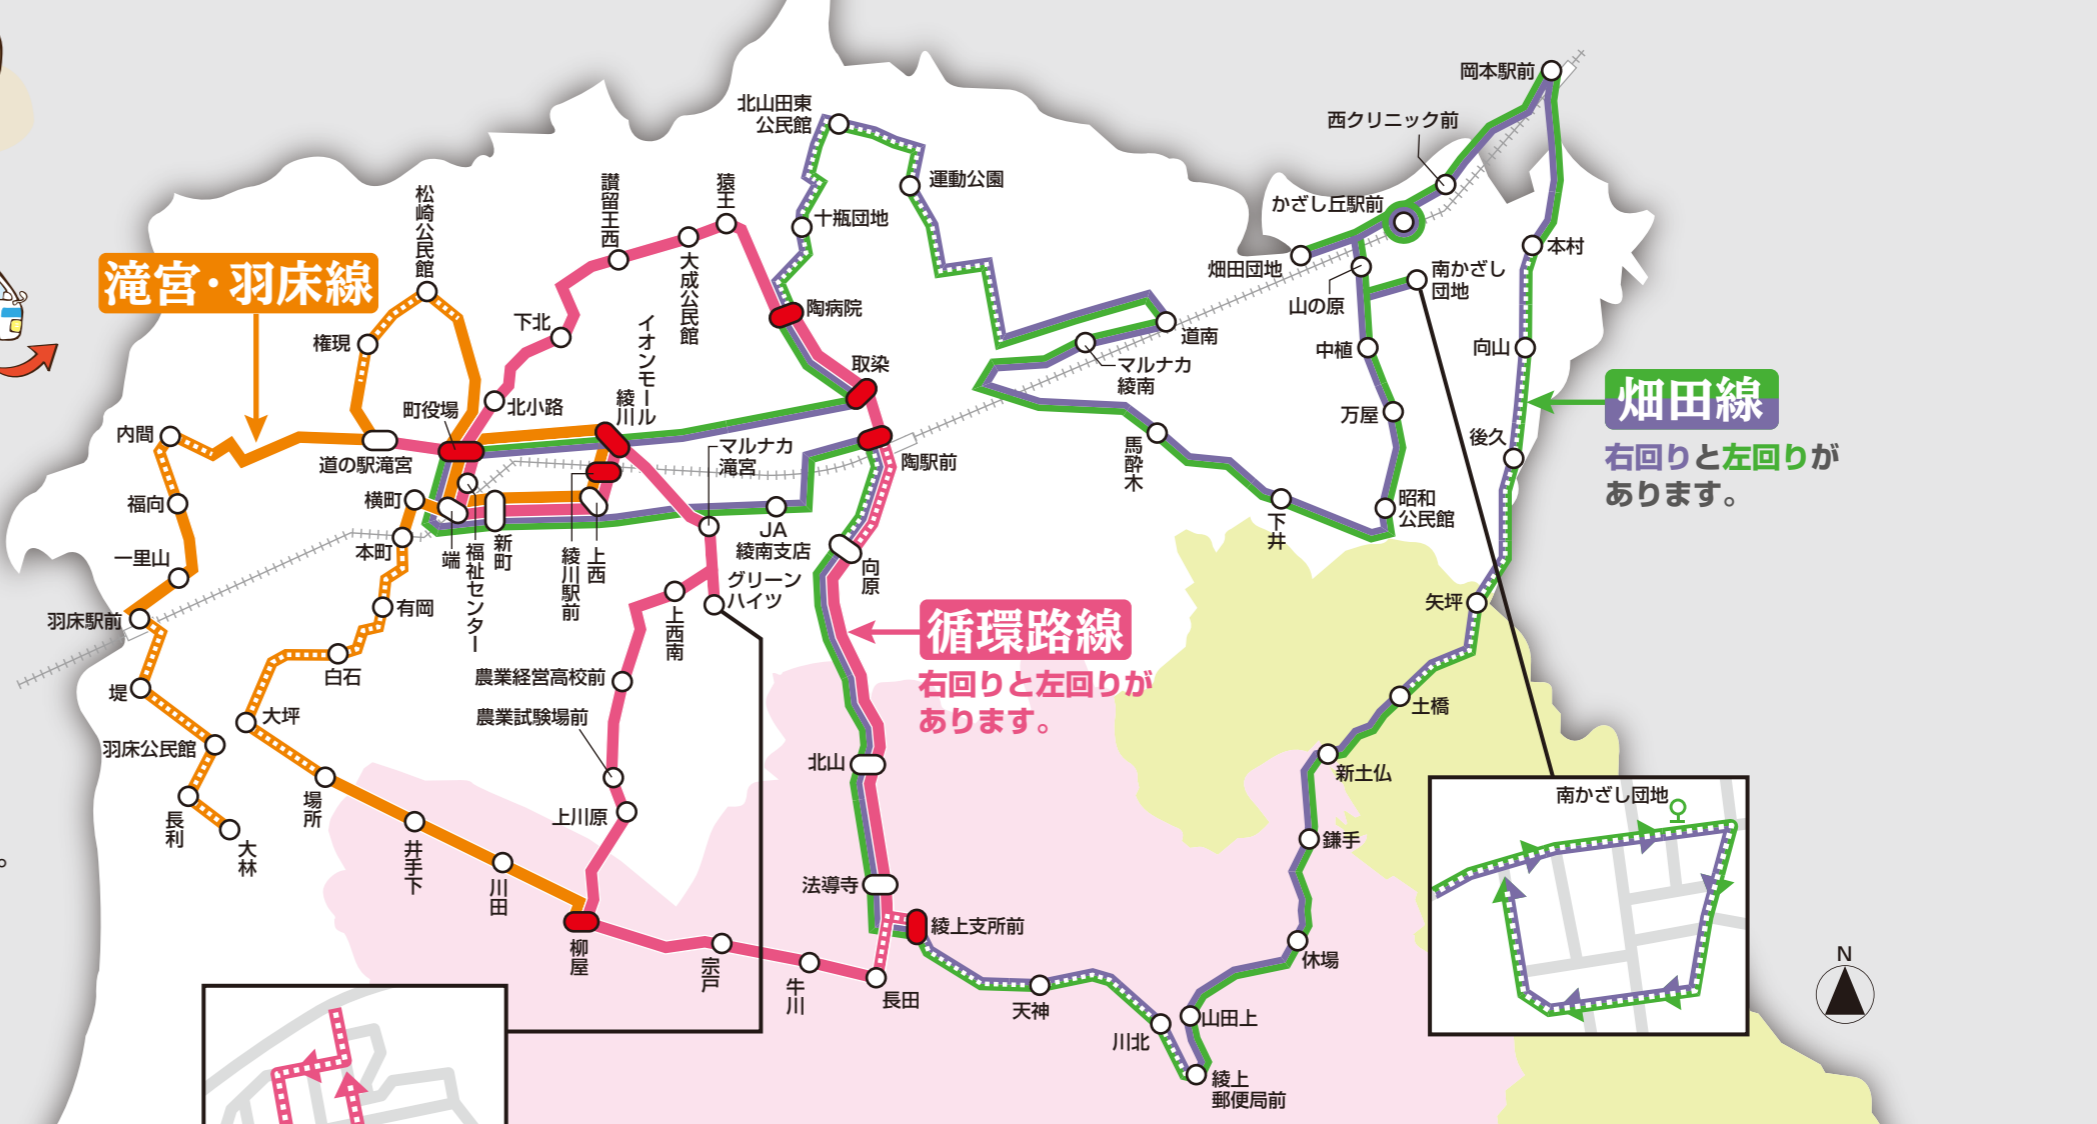

公共交通を実際に利用する方がより利用しやすくなるよう、町営バスのルートを変更し、乗合デマンドタクシーのサービスを向上します。

町営バス路線

今回の改正のポイント

■利用の少ない路線を廃止・統合します。

年間の利用回数が少ない区間が非常に長い、町営バス旧「陶・西分線」と旧「粉所線」を廃止します。

これまで町営バス旧「陶・西分線」と旧「粉所線」が果たしていた役割は、新しい「畑田線」の一部と、綾上地区の乗合デマンドタクシーが引き継ぎます。

町営バスのフリー乗降区間について(変更なし)

一部路線では「フリー乗降区間 」があります。「フリー乗降区間」とは、安全が確保できる場所であれば、バス停以外でも乗降できる区間です。

◎乗車する際は、バス乗務員から見て道路の左側の広い安全な場所でお待ちください。

バスが見えたら早めに手をあげてください。

乗車したいとき対向車線側で手をあげていただいても停車はできません。

◎降車する際は、早めに(100mほど手前までに)降りたい場所を乗務員にお伝えください。

※法令上の駐停車違反場所のほか、「車庫の出入り口の前」「路肩が狭い」「後続車に追突される恐れがある」場合など、安全が確保できない場所での停車はできません。乗務員の意見を聞いて、バスを待つ場所降りる場所を決めましょう。

フリー乗降区間

乗合デマンドタクシーのカバーエリア(綾上地区、千足地区)

■山間部の特徴に合わせ、外出しやすい環境を整えます。

山間部では、バスを利用しようにもバス停までの歩行が困難という課題があります。綾上地区と千足地区では、令和4年10月から乗合デマンドタクシーに自宅から乗降できるように試験運行を行い、令和6年4月1日から、夕方の便を増やす等の改正を行って、正式に運行します。

☎ 087-876-6688

※滝宮・羽床線と循環路線は今回の改正の対象外です。変更はありません。

滝宮・羽床線(黄色)

停留所名	上り				
	第1便	第3便	第5便	第7便	第9便
大林	6:52	9:29	11:25	14:39	17:24
長利	6:53	9:30	11:26	14:40	17:25
羽床公民館	6:54	9:31	11:27	14:41	17:26
堤	6:56	9:33	11:29	14:43	17:28
羽床駅前	6:57	9:34	11:30	14:45	17:30
一里山	6:59	9:36	11:32	14:46	17:31
福向	7:00	9:37	11:33	14:47	17:32
内間	7:01	9:38	11:34	14:48	17:33
道の駅滝宮	7:05	9:42	11:38	14:52	17:37
権現	7:07	9:44	11:40	14:54	17:39
松崎公民館	7:08	9:45	11:41	14:55	17:41
町役場	7:12	9:49	11:45	14:59	17:44
端	7:13	9:50	11:46	15:00	17:45
新町	7:14	9:51	11:47	15:01	17:46
上西	7:15	9:52	11:48	15:02	17:47
綾川駅前	7:17	9:54	11:50	15:04	17:49
イオンモール綾川	7:21	9:58	11:54	15:08	17:53
町役場	7:25	10:02	11:58	15:12	17:57
横町	7:26	10:03	11:59	15:13	17:58
本町	7:27	10:04	12:00	15:14	17:59
有岡	7:28	10:05	12:01	15:15	18:00
白石	7:29	10:06	12:02	15:16	18:01
大坪	7:31	10:08	12:04	15:18	18:03
場所	7:33	10:10	12:06	15:20	18:05
井手下	7:35	10:12	12:08	15:22	18:07
川田	7:36	10:13	12:09	15:23	18:08
柳屋	7:39	10:16	12:12	15:26	18:11