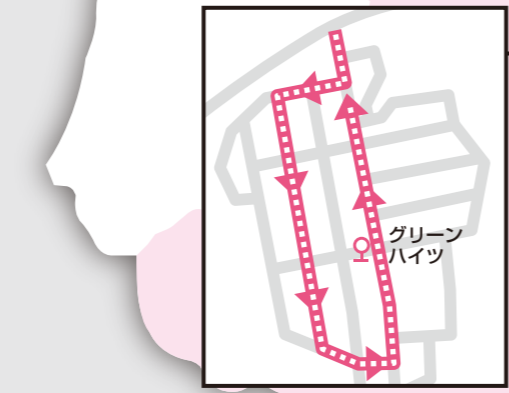

町営バスのフリー乗降区間について(変更なし)

一部路線では「フリー乗降区間 」があります。「フリー乗降区間」とは、安全が確保できる場所であれば、バス停以外でも乗降できる区間です。

◎乗車する際は、バス乗務員から見て道路の左側の広い安全な場所でお待ちください。

バスが見えたら早めに手をあげてください。

乗車したいとき対向車線側で手をあげていただいても停車はできません。

◎降車する際は、早めに(100mほど手前までに)降りたい場所を乗務員にお伝えください。

※法令上の駐停車違反場所のほか、「車庫の出入り口の前」「路肩が狭い」「後続車に追突される恐れがある」場合など、安全が確保できない場所での停車はできません。乗務員の意見を聞いて、バスを待つ場所降りる場所を決めましょう。

フリー乗降区間

乗合デマンドタクシーのカバーエリア(綾上地区、千足地区)

■山間部の特徴に合わせ、外出しやすい環境を整えます。

山間部では、バスを利用しようにもバス停までの歩行が困難という課題があります。綾上地区と千足地区では、令和4年10月から乗合デマンドタクシーに自宅から乗降できるように試験運行を行い、令和6年4月1日から、夕方の便を増やす等の改正を行って、正式に運行します。