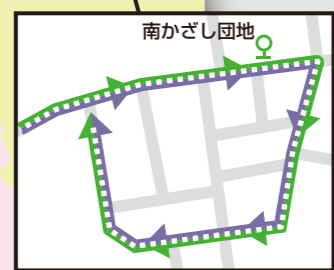

町営バスのフリー乗降区間について(変更なし)

一部路線では「フリー乗降区間 」があります。「フリー乗降区間」とは、安全が確保できる場所であれば、バス停以外でも乗降できる区間です。

◎乗車する際は、バス乗務員から見て道路の左側の広い安全な場所でお待ちください。

バスが見えたら早めに手をあげてください。

乗車したいとき対向車線側で手をあげていただいても停車はできません。

◎降車する際は、早めに(100mほど手前までに)降りたい場所を乗務員にお伝えください。

※法令上の駐停車違反場所のほか、「車庫の出入り口の前」「路肩が狭い」「後続車に追突される恐れがある」場合など、安全が確保できない場所での停車はできません。乗務員の意見を聞いて、バスを待つ場所降りる場所を決めましょう。

フリー乗降区間

乗合デマンドタクシーのカバーエリア(綾上地区、千足地区)

■山間部の特徴に合わせ、外出しやすい環境を整えます。

山間部では、バスを利用しようにもバス停までの歩行が困難という課題があります。綾上地区と千足地区では、令和4年10月から乗合デマンドタクシーに自宅から乗降できるように試験運行を行い、令和6年4月1日から、夕方の便を増やす等の改正を行って、正式に運行します。